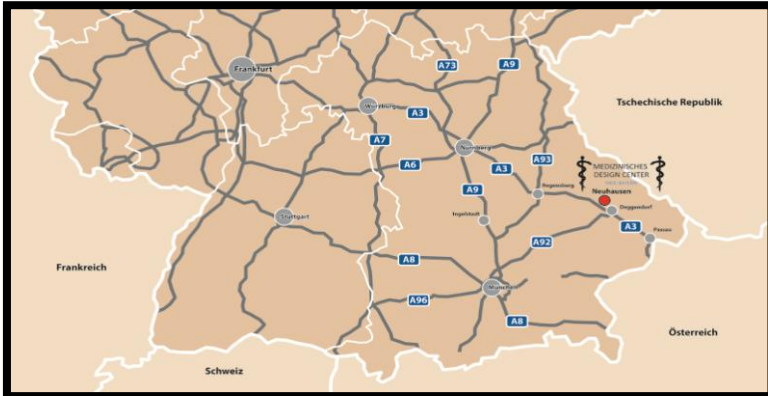

ANFAHRT

Das MDC Bayern (med. Design Center) liegt mit dem Auto gut erreichbar im Donnauertal am Fuße des Bayerischen Waldes nächst der A1.

SIE ERREICHEN UNS AUS DEM NORDEN:

- Autobahn A3 aus Richtung Regensburg über Straubing
- Ausfahrt Metten/Neuhausen

SIE ERREICHEN UNS AUS DEM SÜDEN:

- Autobahn A3 nach Regensburg aus Richtung Passau
- Ausfahrt Metten/Neuhausen

SIE ERREICHEN UNS AUS DER RICHTUNG MÜNCHEN:

- Autobahn A92 nach Deggendorf
- Am Autobahnkreuz Deggendorf nehmen Sie die A3 Richtung Regensburg
- Ausfahrt Metten/Neuhausen