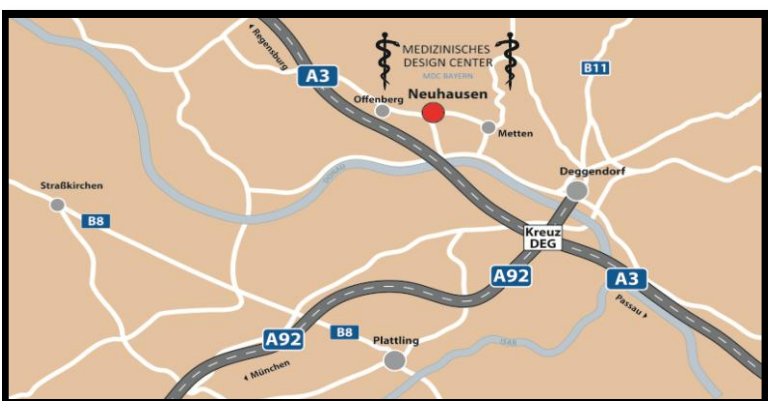

ANFAHRT

Das MDC Bayern (med. Design Center) liegt mit dem Auto gut erreichbar im Donnauertal am Fuße des Bayerischen Waldes nächst der A1.

SIE ERREICHEN UNS AUS DEM NORDEN:

- Autobahn A3 aus Richtung Regensburg über Straubing
- Ausfahrt Metten/Neuhausen

SIE ERREICHEN UNS AUS DEM SÜDEN:

- Autobahn A3 nach Regensburg aus Richtung Passau
- Ausfahrt Metten/Neuhausen

SIE ERREICHEN UNS AUS DER RICHTUNG MÜNCHEN:

- Autobahn A92 nach Deggendorf
- Am Autobahnkreuz Deggendorf nehmen Sie die A3 Richtung Regensburg
- Ausfahrt Metten/Neuhausen